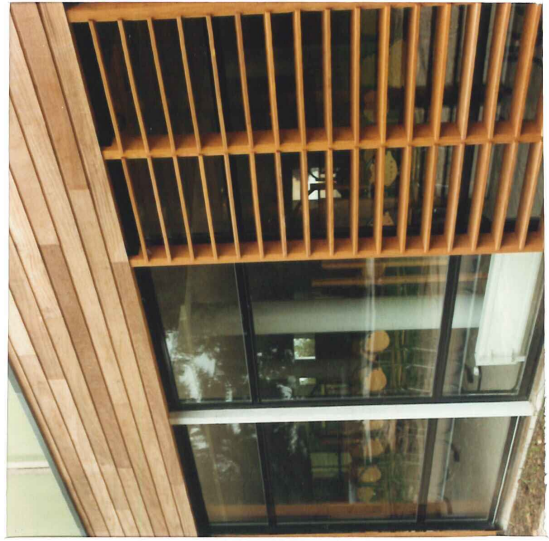

EXTENSION ET RESTRUCTURATION DE LA DEMI-PENSION COLLÈGE DE CHÂTEL/MOSELLE

LIEU :	Château sur Moselle
MAITRISE D'OUVRAGE :	Conseil Général des Vosges Division Vosg. de Aménagement
MAITRISE D'OEUVRE :	Agence MIRE Michel MIRE - N. MIRE, Architectes Agence J.L GERARD J-L GERARD - N.GUIDO, Architectes
MISSION :	de base + Execution
CALENDRIER	
COUT OBJECTIF :	6 000 000 HT